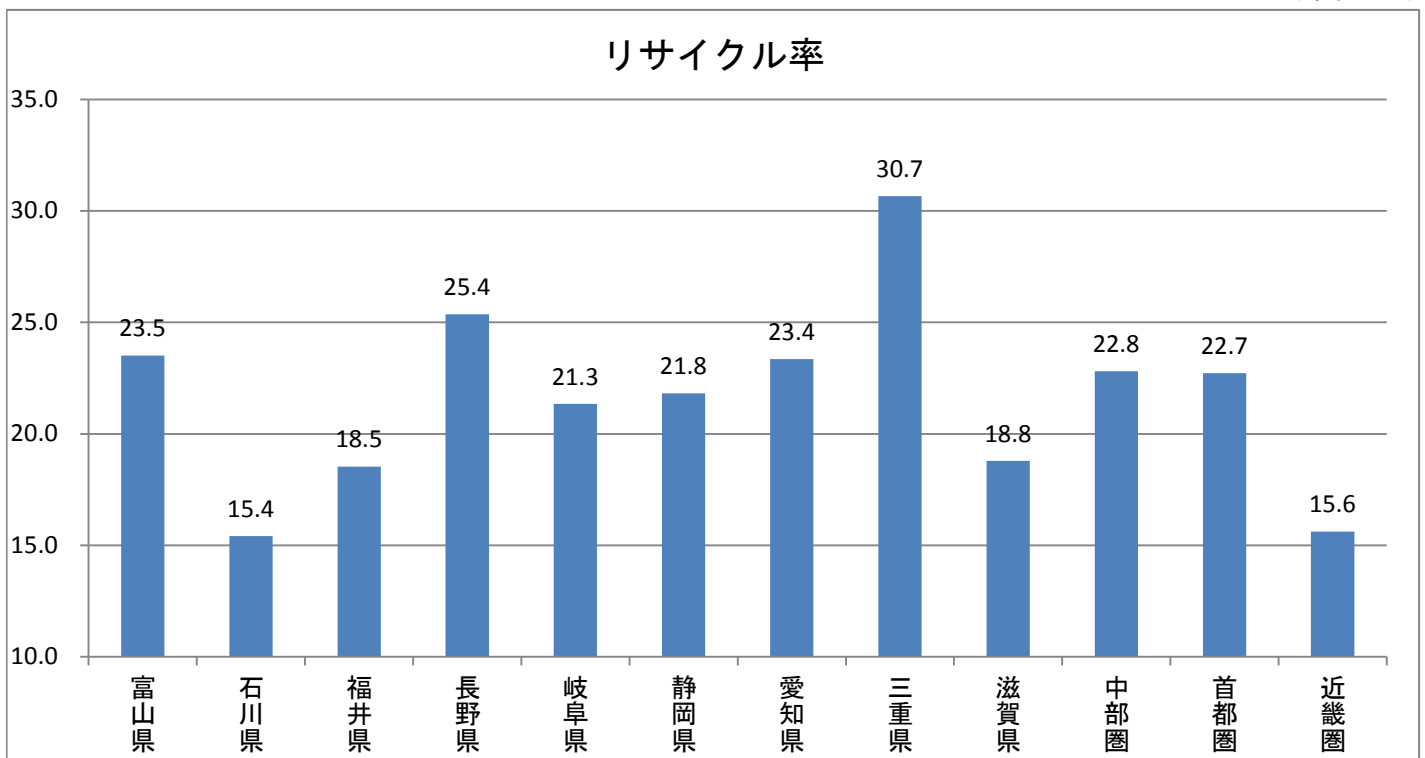

5 生活

5-5 中部圏のゴミとリサイクル率

(単位:グラム)

(出典)環境省 2011年度調査実績データ

(単位:%)

(出典)環境省 2011年度調査実績データ

(注)リサイクル率=(直接資源化量+中間処理後再生利用量+集団回収量)/(ごみ処理量+集団回収量)×100(%)