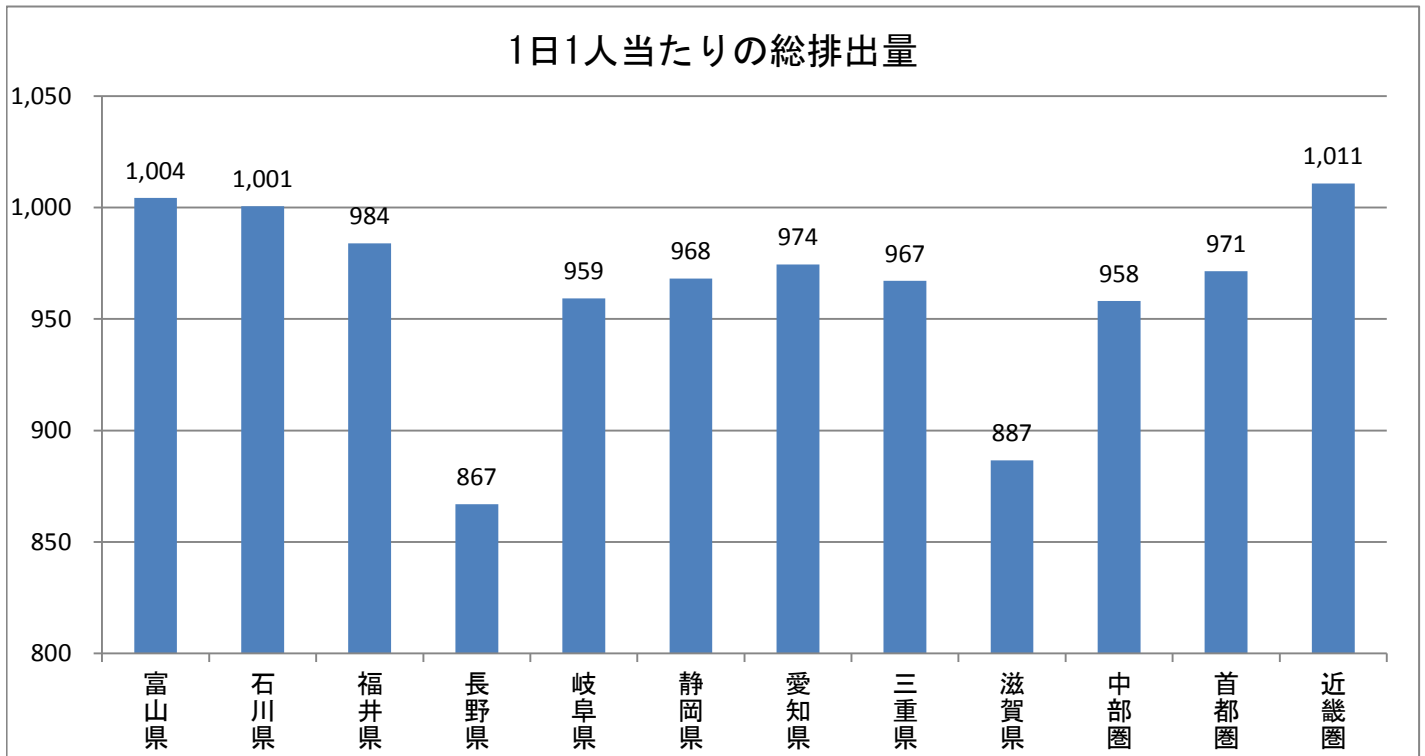

5 生活

5-5 中部圏のゴミとリサイクル率

(単位:グラム)

(出典)環境省 2011年度調査実績データ

(単位:%)

(出典)環境省 2011年度調査実績データ

(注)リサイクル率=(直接資源化量+中間処理後再生利用量+集団回収量)/(ごみ処理量+集団回収量)×100(%)