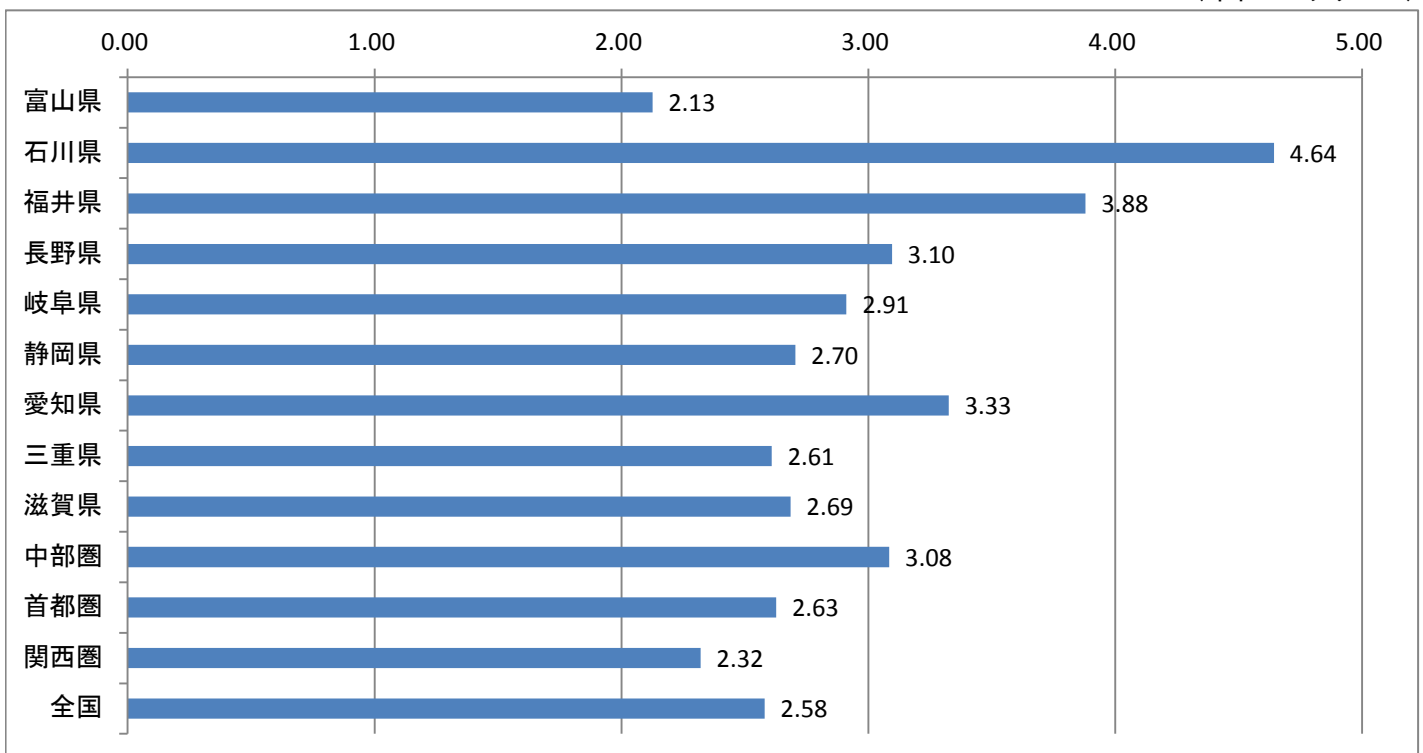

4-4 人口10万人当たりの映画館スクリーン数

(単位:スクリーン)

(出典)一般社団法人日本映画製作者連盟HPより(2012年12月末現在)